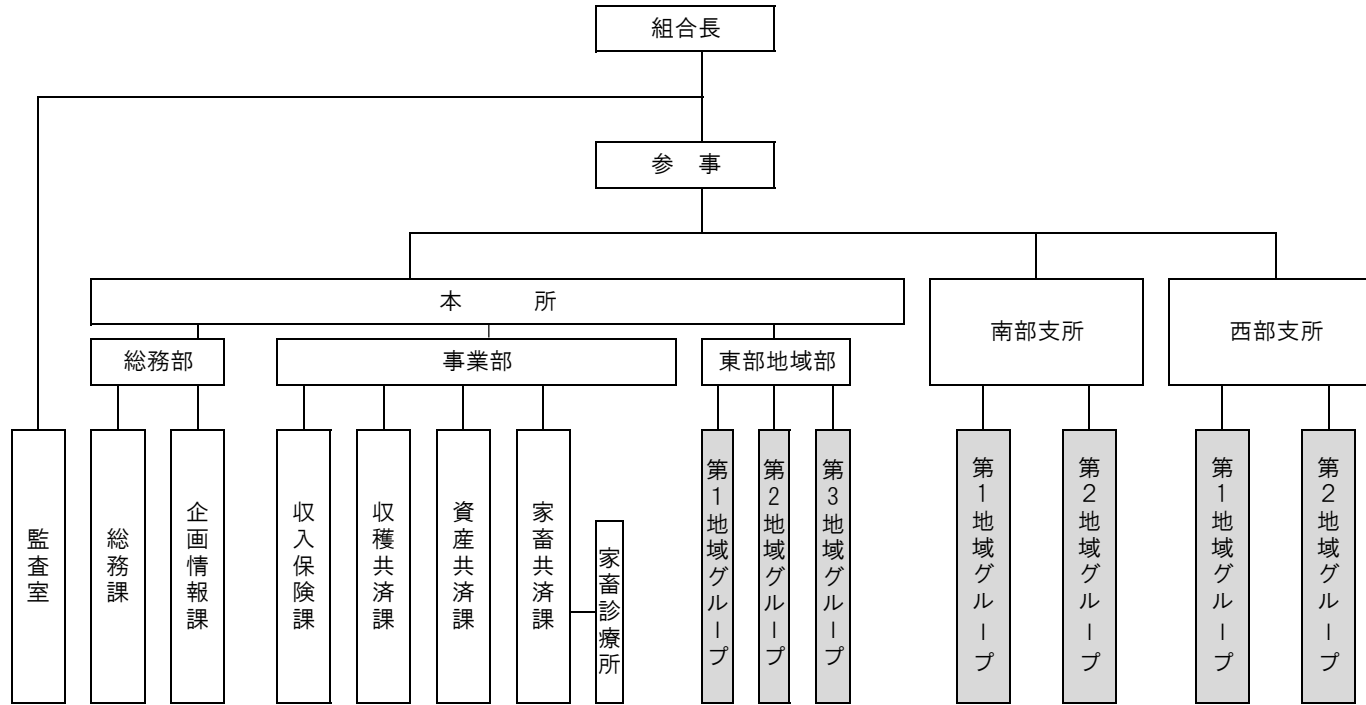

徳島県農業共済組合機構図

令和8年4月1日現在

	グループ名	担当する地域
本所	第1地域グループ	徳島市
	第2地域グループ	名東郡・名西郡
	第3地域グループ	鳴門市・板野郡
南部支所	第1地域グループ	海部郡・阿南市1（富岡・宝田・長生・桑野・見能林・新野・福井・椿・中野島・大野・加茂谷）
	第2地域グループ	那賀郡・阿南市2（平島・今津・羽ノ浦）・小松島市・勝浦郡
西部支所	第1地域グループ	阿波市・美馬市
	第2地域グループ	吉野川市・美馬郡・三好市・三好郡